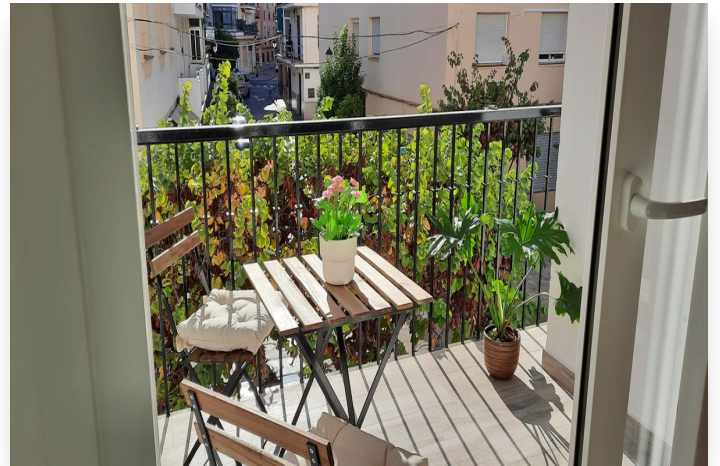

Apartamento Planta Media in Fuengirola

Precio: 259.000 EUR

Referencia: R3966241 **Dormitorios: 3** **Baños: 2** **Terreno: 0m²** **Construido: 112m²** **Terraza: 11m²**

Ubicación: Fuengirola

Ermoso piso en el centro de Fuengirola a tan solo 5min andando de la playa (700m). El apartamento acaba de ser renovado a muy buen nivel y está listo para entrar a vivir. Tiene todas las comodidades a su alrededor, muchos restaurantes y tiendas justo afuera de su puerta pero al mismo tiempo en una calle tranquila. El complejo tiene ascensor y está muy bien mantenido. El apartamento tiene 3 dormitorios, 2 baños con suelo radiante, un gran salón y comedor muy luminoso abierto a la bonita cocina, todas las habitaciones con A / C y ventanas de doble acristalamiento. Desde el salón tienes acceso a una terraza con mucho encanto donde puedes disfrutar del sol y la vista de la ciudad. Desde la cocina tienes un patio que da luz natural a la cocina. ¡Una casa con encanto perfecta cerca de todo! ¡No dude en contactarnos para una visita!

Casas de vacaciones
Reventa

Orientación

Oeste

Características

Terraza Cubierta
Ascensor
Cerca de Transporte
Terraza Privada
Acceso para minusválidos
Doble acristalamiento
Fibra óptica

Aparcamiento

Calle

Estado