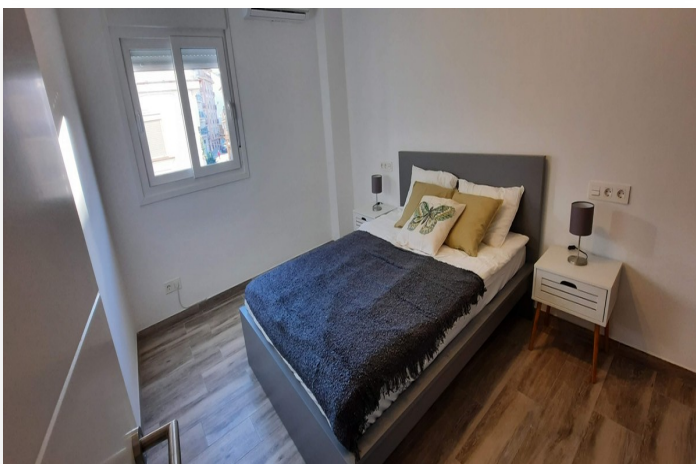

Apartamento Planta Media in Fuengirola

Precio: 259.000 EUR

Referencia: R3966241 **Dormitorios: 3** **Baños: 2** **Terreno: 0m²** **Construido: 112m²** **Terraza: 11m²**

Ubicación: Fuengirola

Ermoso piso en el centro de Fuengirola a tan solo 5min andando de la playa (700m). El apartamento acaba de ser renovado a muy buen nivel y está listo para entrar a vivir. Tiene todas las comodidades a su alrededor, muchos restaurantes y tiendas justo afuera de su puerta pero al mismo tiempo en una calle tranquila. El complejo tiene ascensor y está muy bien mantenido. El apartamento tiene 3 dormitorios, 2 baños con suelo radiante, un gran salón y comedor muy luminoso abierto a la bonita cocina, todas las habitaciones con A / C y ventanas de doble acristalamiento. Desde el salón tienes acceso a una terraza con mucho encanto donde puedes disfrutar del sol y la vista de la ciudad. Desde la cocina tienes un patio que da luz natural a la cocina. ¡Una casa con encanto perfecta cerca de todo! ¡No dude en contactarnos para una visita!