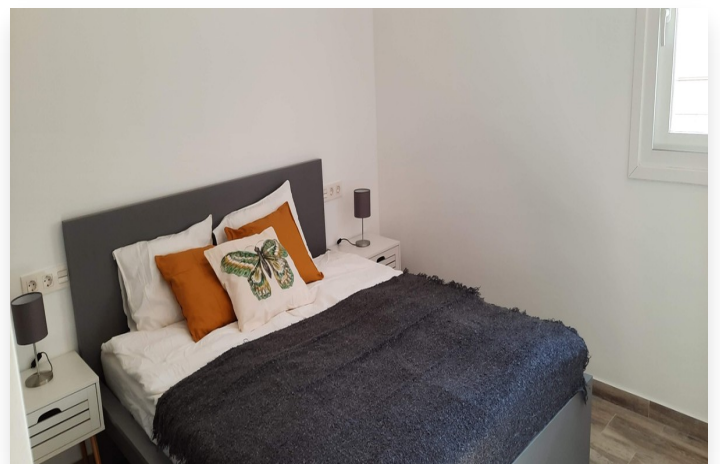

Apartamento Planta Media in Fuengirola

Precio: 259.000 EUR

Referencia: R3966241 **Dormitorios: 3** **Baños: 2** **Terreno: 0m²** **Construido: 112m²** **Terraza: 11m²**

Ubicación: Fuengirola

Ermoso piso en el centro de Fuengirola a tan solo 5min andando de la playa (700m). El apartamento acaba de ser renovado a muy buen nivel y está listo para entrar a vivir. Tiene todas las comodidades a su alrededor, muchos restaurantes y tiendas justo afuera de su puerta pero al mismo tiempo en una calle tranquila. El complejo tiene ascensor y está muy bien mantenido. El apartamento tiene 3 dormitorios, 2 baños con suelo radiante, un gran salón y comedor muy luminoso abierto a la bonita cocina, todas las habitaciones con A / C y ventanas de doble acristalamiento. Desde el salón tienes acceso a una terraza con mucho encanto donde puedes disfrutar del sol y la vista de la ciudad. Desde la cocina tienes un patio que da luz natural a la cocina. ¡Una casa con encanto perfecta cerca de todo! ¡No dude en contactarnos para una visita!