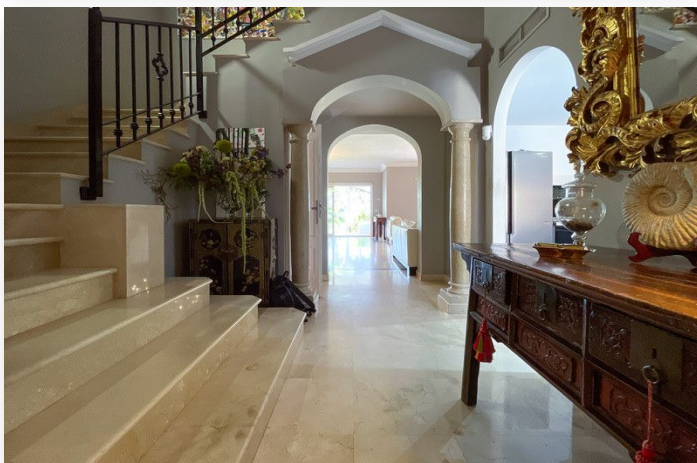

Adosada in Nueva Andalucía

Price: 1.365.000 EUR

Reference: R4419826 Bedrooms: 5 Bathrooms: 5 Plot Size: 50m² Build Size: 320m² Terrace: 56m²

Location: Nueva Andalucía

Precioso Adosado, situado en el complejo de lujo LA ALZAMBRA VASSARY cerca de Puerto Banus. Consta de 5 dormitorios, 3 baños, amplio salón con acceso directo a la terraza con barbacoa. La cocina está totalmente equipada con todos los electrodomésticos. Características: suelos de mármol, aire acondicionado, armarios empotrados, jacuzzi. El complejo dispone de seguridad 24 horas, piscinas, restaurantes, cafetería, gimnasio, hotel, centro médico. Garaje para 2 coches con trastero. Centros comerciales, tiendas, restaurantes y bares a poca distancia. El aeropuerto más cercano es el de Málaga, a 40 minutos por autovía.